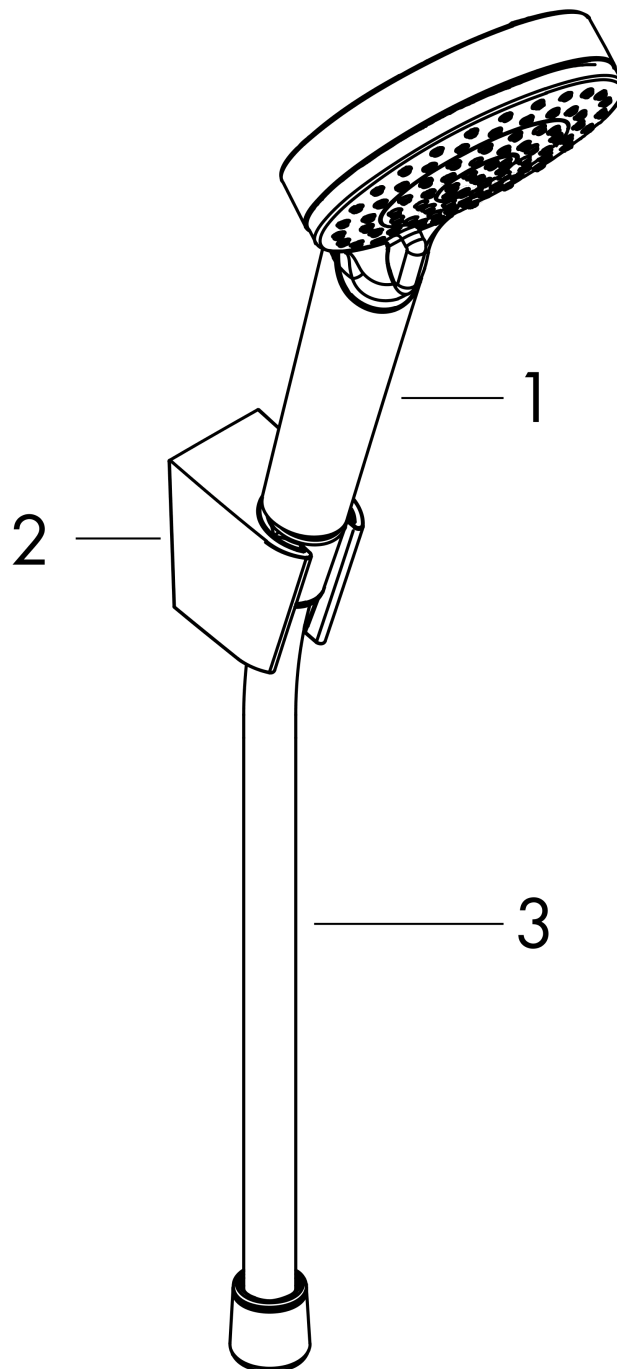

Crometta
badset Vario/Porter 'S met doucheslang 125 cm
Oppervlakte finish: **wit/chroom**   Artikelnummer: **26691400**

Explosietekening

Bouwjaar: >11/21

Crometta

badset Vario/Porter 'S met doucheslang 125 cm

Oppervlakte finish: **wit/chroom** Artikelnummer: **26691400**

Reserveonderdelenlijst

Bouwjaar: >11/21

Regel	Beschrijving	Artikelnummer	Prijs incl. BTW	VE
1	Handdouche	26330400	-	1
2	douchehouder	28331000	-	1
3	doucheslang Isiflex'B 1,60 m	28276000	-	1