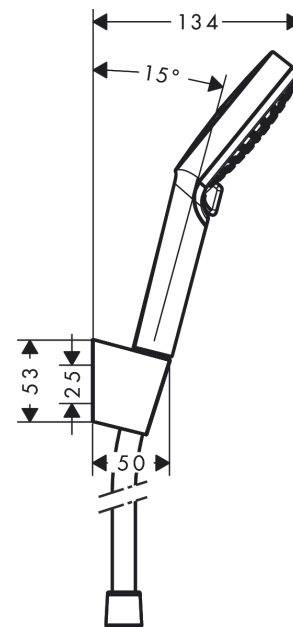

## Crometta

badset Vario/Porter 'S met doucheslang 125 cm

Oppervlakte finish: wit/chroom Artikelnummer: 26691400

### Beschrijving

- bestaat uit: handdouche, douchehouder, doucheslang
- diameter handdouche 100 mm
- steun inbegrepen
- Regen, IntenseRain
- wisselen straalsoort door draaien straalplaat
- draaikoppeling voorkomt dat de slang in de knoop raakt
- douchehouder van kunststof
- afspoelbare zeefafdichting

### Maattekening